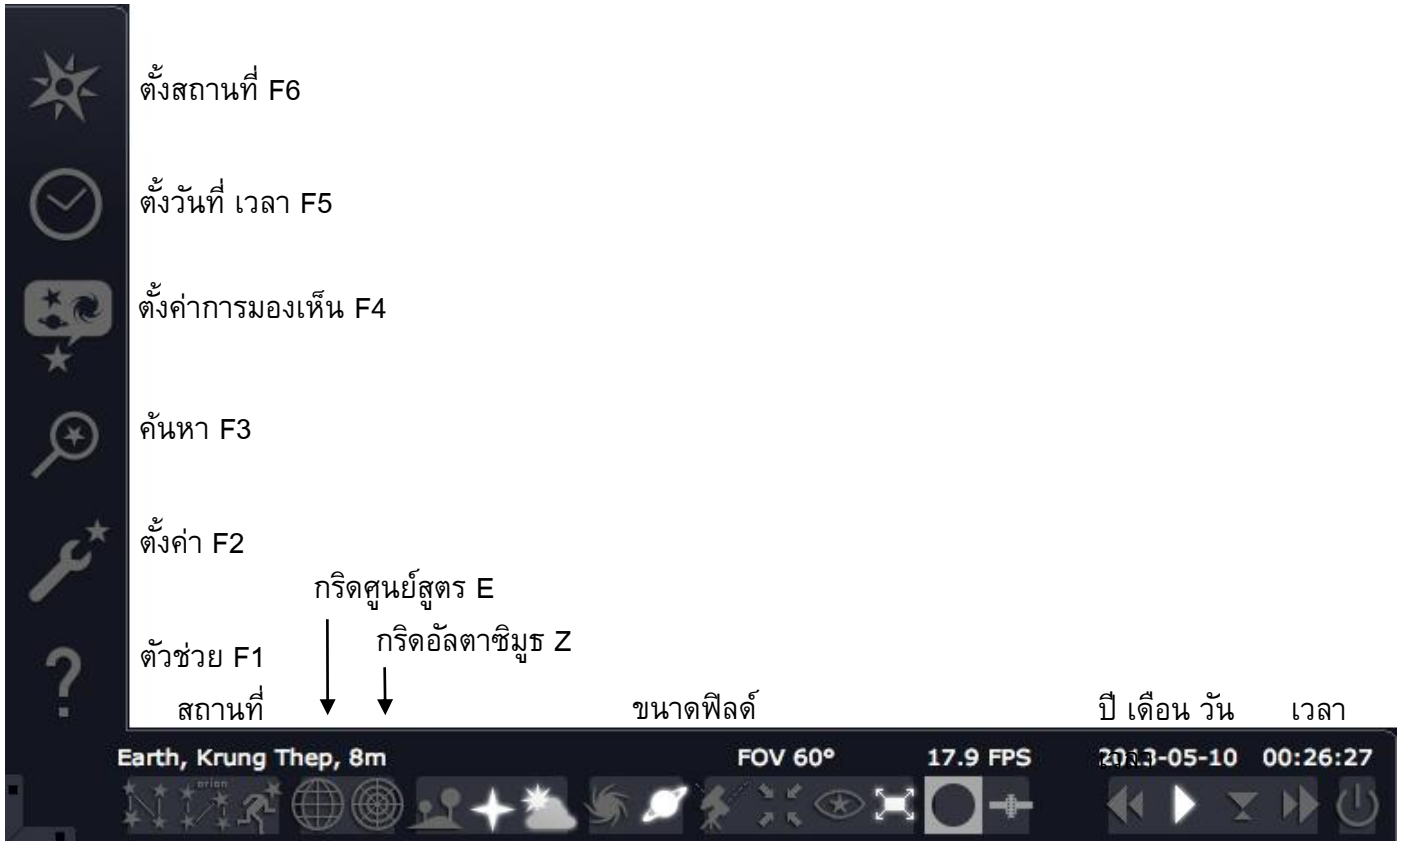

Short Keys ของ Stellarium 0.12

- ปุ่มลัด ↑
- เส้นกลุ่มดาว C ↑
- ชื่อกลุ่มดาว V ↑
- รูปกลุ่มดาว R ↑
- พื้น G ↑
- ทิศ Q ↑
- บรรยากาศ A ↑
- วัตถุห้วงอวกาศลึก N ↑
- ชื่อดาวเคราะห์ P ↑
- ระบบขากล้อง Ctrl + M ↑
- ตรงกลางจอ Space bar ↑
- โหมดกลางคืน ↑
- เต็มจอ F11 ↑
- มุมมองกล้อง ↑
- ดาวเทียม ↑
- ลดความเร็ว J ↑
- ความเร็วปกติ K ↑
- เวลาปัจจุบัน 8 ↑
- เพิ่มความเร็ว L ↑
- ปิดโปรแกรม ↑